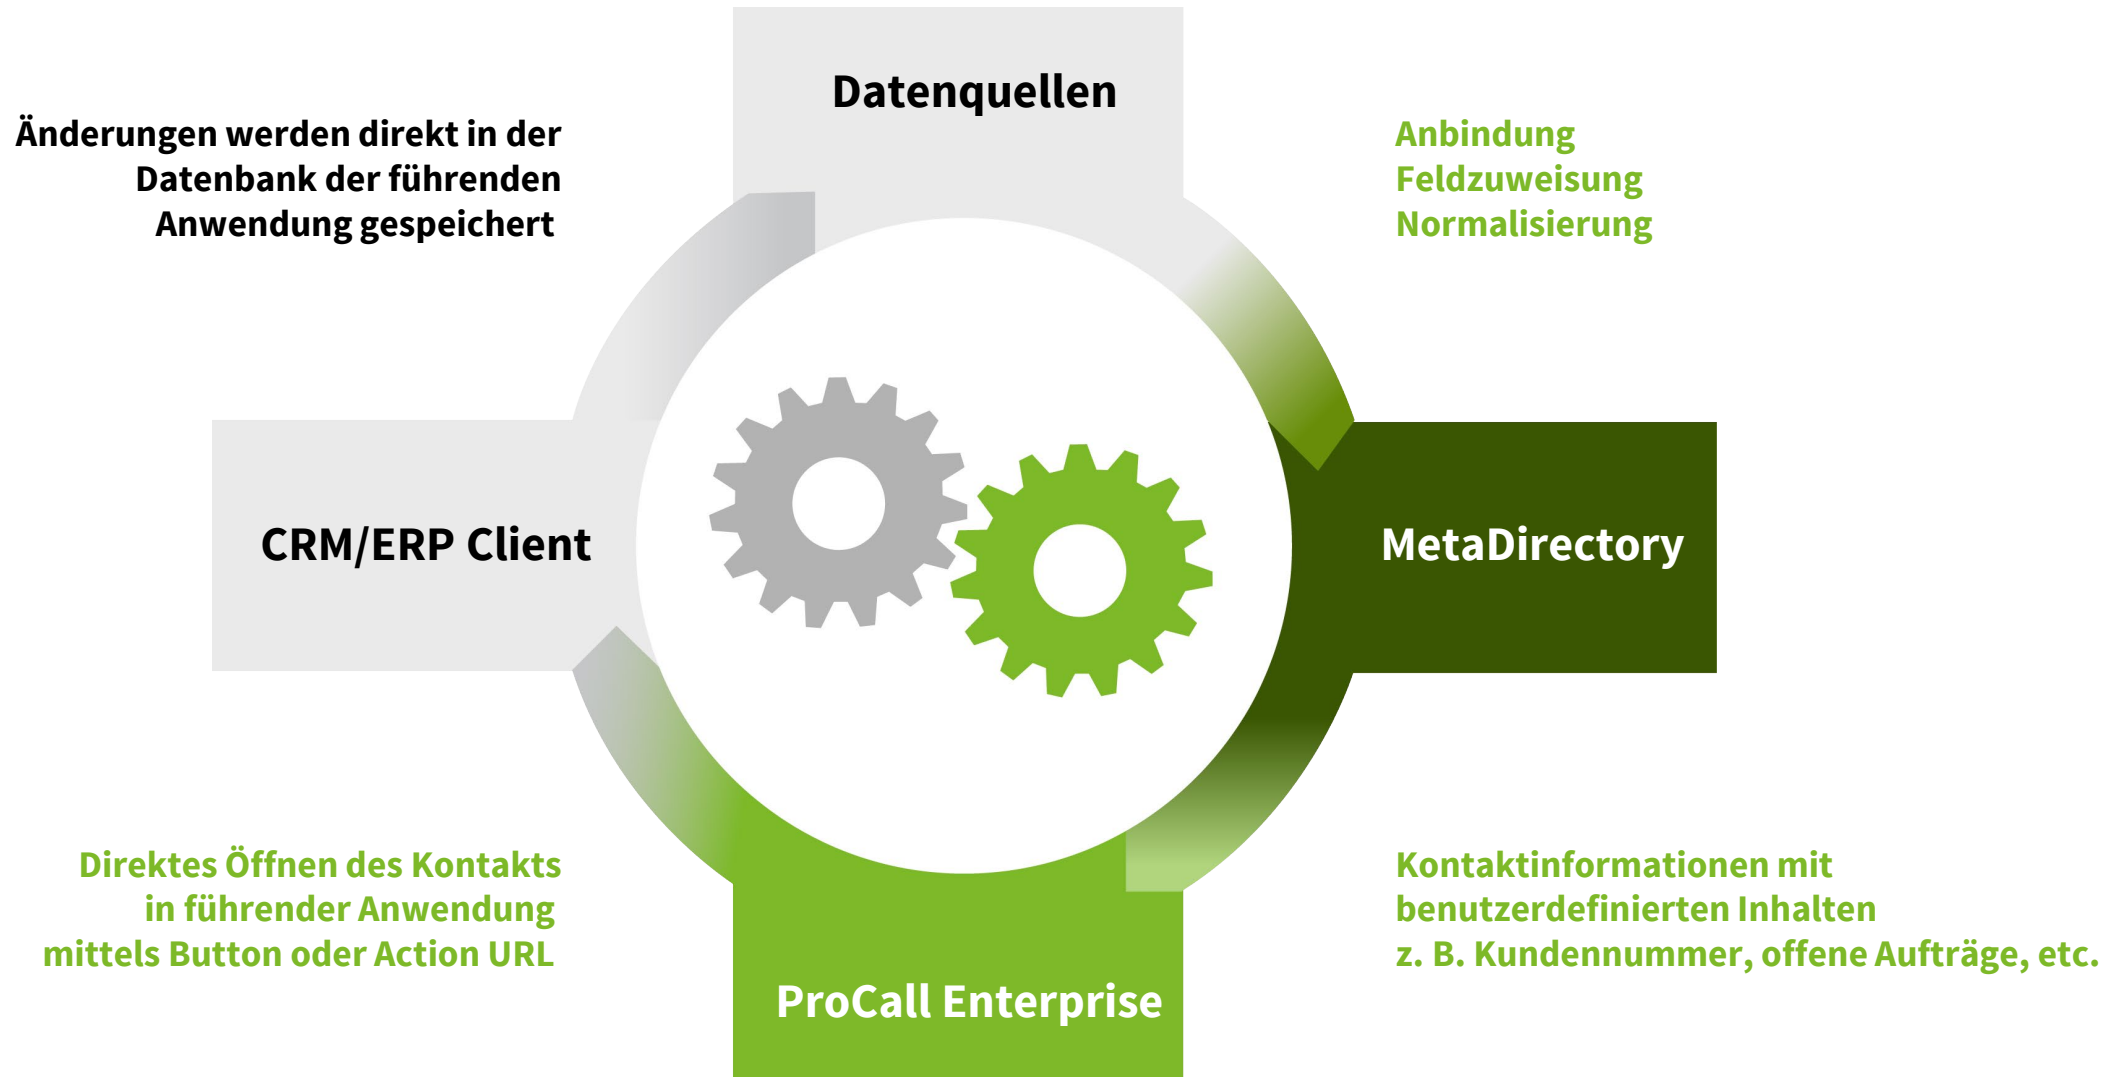

CTI-Integration in Unternehmens-Geschäftsprozesse