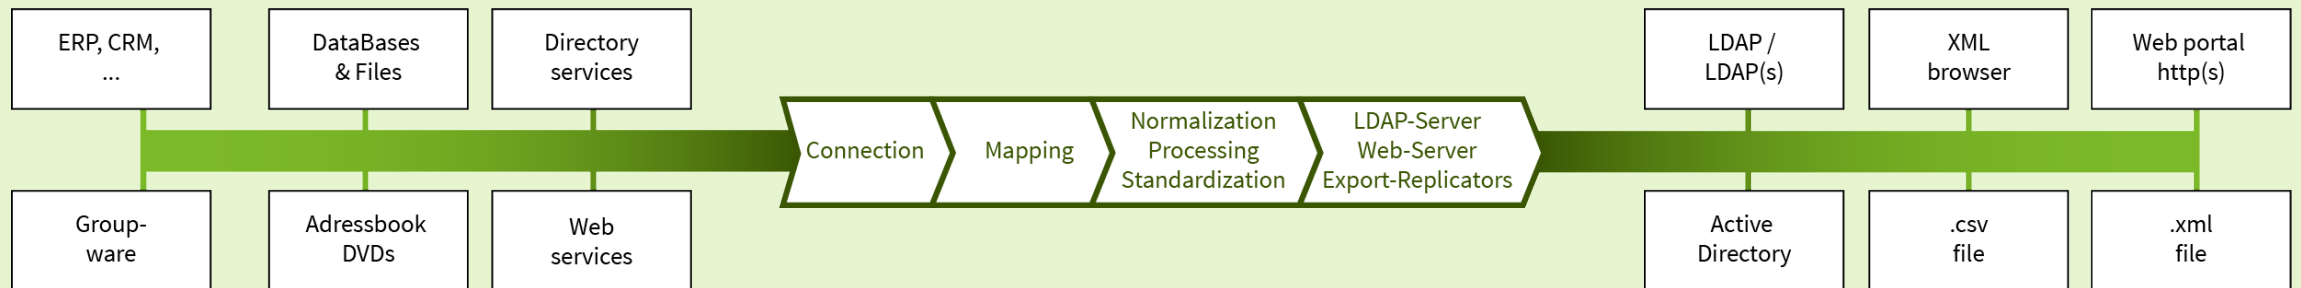

At the bottom left, a status bar indicates '2 Einträge gefunden'. At the bottom right, there is a 'Home' button with a house icon.

Von Daten zu Informationen

DATEN

Anbindung aller im Unternehmen
verteilten Kontaktdatenquellen

MetaDirectory

LDAP-Server für schnellen
Zugriff auf Kontaktdaten

INFORMATIONEN

Vielfältige Anzeige- und
Zugriffsmöglichkeiten auf
den konsolidierten Datenbestand

Wie macht das MetaDirectory das?

**„Guten Tag.
Können Sie bitte Ihren
Namen wiederholen?“**